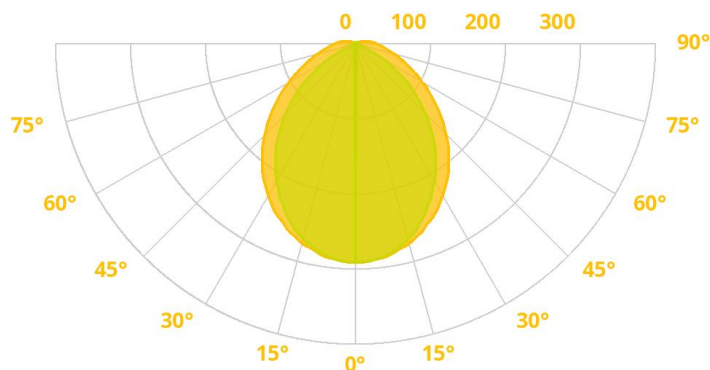

- Robustné lineárne svietidlo určené do prostredia s nebezpečím výbuchu ATEX zóny 2/21, 22.

VLASTNOSTI PRODUKTU

| | |
|--------------------------|---------------------------------|
| Výkon svietidla | 15W, 47W, 58W, 74W |
| Svetelný tok | 2249lm, 7666lm, 8715lm, 11172lm |
| Efektivita | 150 lm/W - 163 lm/W |
| Teplota svetla | 4000K |
| Uhol vyžarovania | 80° |
| IP krytie | IP66,IP67 |
| CRI index | >80 |
| Životnosť | 50000h |
| Napájacie napätie | 220-240 V/50-60 Hz AC |
| Stmievateľnosť | Núdzový modul 3h, Zap./Vyp. |
| Možnosti montáže | Nástenná, Stropná, Závesná |
| Materiál | Polykarbonát |
| Farba | Šedá |
| Záruka | 5 rokov |

**VYŽAROVACIA KRIVKA**

**DOSTUPNÉ VARIANTY**

| Interný kód | Výkon | Lumen | Teplota | CRI | IP krytie | Farba | Optika | Ovládanie | Rozmery (cm) |
|----------------------|-------|---------|---------|-----|-----------|-------|--------|------------------|-------------------------|
| XTRAN-15W-2249-4K | 15W | 2249lm | 4000K | >80 | IP67 | Šedá | 80° | Zap./Vyp. | D 68 x Š 15,5 x V 10,5 |
| XTRAN-47W-7666-4K | 47W | 7666lm | 4000K | >80 | IP67 | Šedá | 80° | Zap./Vyp. | D 158 x Š 15,5 x V 10,5 |
| XTRAN-47W-7666-4K-E | 47W | 7666lm | 4000K | >80 | IP67 | Šedá | 80° | Núdzový modul 3h | D 158 x Š 15,5 x V 10,5 |
| XTRAN-58W-8715-4K | 58W | 8715lm | 4000K | >80 | IP66 | Šedá | 80° | Zap./Vyp. | D 128 x Š 15,5 x V 10,5 |
| XTRAN-58W-8715-4K-P | 58W | 8715lm | 4000K | >80 | IP66 | Šedá | 80° | Zap./Vyp. | D 128 x Š 15,5 x V 10,5 |
| XTRAN-74W-11172-4K-E | 74W | 11172lm | 4000K | >80 | IP66 | Šedá | 80° | Núdzový modul 3h | D 158 x Š 15,5 x V 10,5 |