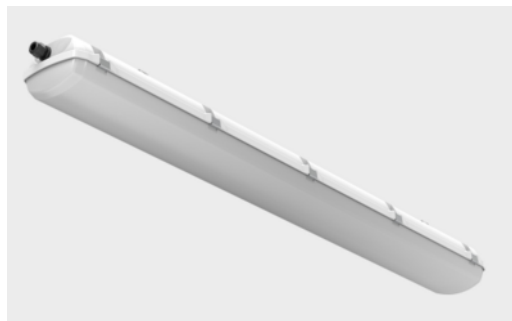

- Robustné lineárne svietidlo určené do prostredia s nebezpečím výbuchu ATEX zóny 2/21, 22.

VLASTNOSTI PRODUKTU

| | |
|--------------------------|---------------------------------|
| Výkon svietidla | 15W, 47W, 58W, 74W |
| Svetelný tok | 2249lm, 7666lm, 8715lm, 11172lm |
| Efektivita | 150 lm/W - 163 lm/W |
| Teplota svetla | 4000K |
| Uhol vyžarovania | 80° |
| IP krytie | IP66,IP67 |
| CRI index | >80 |
| Životnosť | 50000h |
| Napájacie napätie | 220-240 V/50-60 Hz AC |
| Stmievateľnosť | Núdzový modul 3h, Zap./Vyp. |
| Možnosti montáže | Nástenná, Stropná, Závesná |
| Materiál | Polykarbonát |
| Farba | Šedá |
| Záruka | 5 rokov |

**VYŽAROVACIA KRIVKA**

**DOSTUPNÉ VARIANTY**

| Interný kód | Výkon | Lumen | Teplota | CRI | IP krytie | Farba | Optika | Ovládanie | Rozmery (cm) |
|----------------------|-------|---------|---------|-----|-----------|-------|--------|------------------|-------------------------|
| XTRAN-15W-2249-4K | 15W | 2249lm | 4000K | >80 | IP67 | Šedá | 80° | Zap./Vyp. | D 68 x Š 15,5 x V 10,5 |
| XTRAN-47W-7666-4K | 47W | 7666lm | 4000K | >80 | IP67 | Šedá | 80° | Zap./Vyp. | D 158 x Š 15,5 x V 10,5 |
| XTRAN-47W-7666-4K-E | 47W | 7666lm | 4000K | >80 | IP67 | Šedá | 80° | Núdzový modul 3h | D 158 x Š 15,5 x V 10,5 |
| XTRAN-58W-8715-4K | 58W | 8715lm | 4000K | >80 | IP66 | Šedá | 80° | Zap./Vyp. | D 128 x Š 15,5 x V 10,5 |
| XTRAN-58W-8715-4K-P | 58W | 8715lm | 4000K | >80 | IP66 | Šedá | 80° | Zap./Vyp. | D 128 x Š 15,5 x V 10,5 |
| XTRAN-74W-11172-4K-E | 74W | 11172lm | 4000K | >80 | IP66 | Šedá | 80° | Núdzový modul 3h | D 158 x Š 15,5 x V 10,5 |